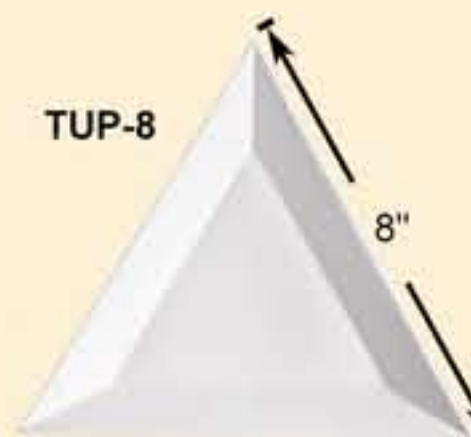

TRIUMPH
Super White Porcelain

WAVY BOWL
TUP-W3
6"x1³/₄"/6oz/3dz

COUPE PIZZA PLATE WITH EDGE
PP-12-R
12"x1¹/₂"/1dz
Fits 6 TUP-W3 bowls

TUP-B6

TRIANGULAR BOWL
TUP-B6 6"x2¹/₂"/15oz/3dz
TUP-B7 7¹/₂"x3"/30oz/2dz
TUP-B9 9"x3³/₄"/54oz/1dz
TUP-B10 10¹/₄"x4"/76oz/1dz