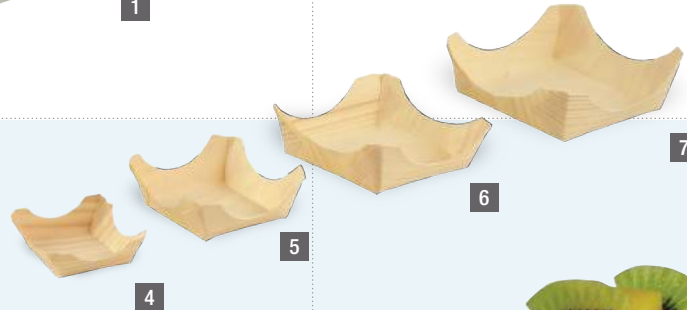

WOOD MINIS

Collection

- 100% Biodegradable
- Naturally stylish food presentation
- Perfect for appetizers, tapas, and desserts

15 Round Wooden Box with Lid
Ø : 2.3"
Height with Lid : 1.7" - 3oz
x 100 (10 x 100 pcs)
SKU: 210BBOITE66
Baking Liner for 210BBOITE66
x 100 pieces / SKU: 209CPS47

1. **1 Mini Rectangular Samurai Wooden Tray**
   3.3 x 2.4"
   x 200 pieces (10 x 20 pcs)
   SKU: 210SAMBQ685
2. **2 Mini Square Samurai Wooden Tray**
   2.4 x 2.4"
   x 200 pieces (10 x 20 pcs)
   SKU: 210SAMBQ60
3. **3 Mini Square Samurai Wooden Tray**
   2.8 x 2.8"
   x 200 pieces (10 x 20 pcs)
   SKU: 210SAMBQ70

"PIN UP" Wooden Square Plate
x 1000 pieces (10 x 100 pcs)

1. **4 1.5 x 1.5"** - 1/4oz
   SKU: 210BBUP1
2. **5 2.3 x 2.3"** - 1oz
   SKU: 210BBUP2
3. **6 3.4 x 3.4"** - 2oz
   SKU: 210BBUP3
4. **7 3.7 x 3.7"** - 4oz
   SKU: 210BBUP4

1. **8 Mini Wooden Cup**
   1oz / Top Ø : 1.5" / Bottom Ø : 1.1" / H : 1.6"
   x 1000 pieces (10 x 100 pcs)
   SKU: 210BBCUP4
2. **9 3.5oz** / Top Ø : 2.3" / Bottom Ø : 1.7" / H : 2.1"
   x 1000 pieces (10 x 100 pcs)
   SKU: 210BBCUP6
3. **10 Mini Wooden Clothespin Accessory for Cones and Boats**
   1"
   x 2000 pieces (20 x 100 pcs)
   SKU: 209BBPEG25

1. **11 Assorted Colors Mini Wooden Clothespin**
   1"
   x 2000 pieces (20 x 100 pcs)
   SKU: 210BBPINCE
2. **12 Mini Wooden Cones**
   0.25oz / Ø 1.3" / 3.3 x 2.3"
   4000 pieces (40 x 100 pcs)
   SKU: 210BBC080
3. **13 1.5oz** / Ø 1.9" / 4.9 x 3.5"
   4000 pieces (40 x 100 pcs)
   SKU: 210BBC0120
4. **14 5oz** / Ø 2.7" / 7 x 5.1"
   1000 pieces (20 x 50 pcs)
   SKU: 210BBC0180