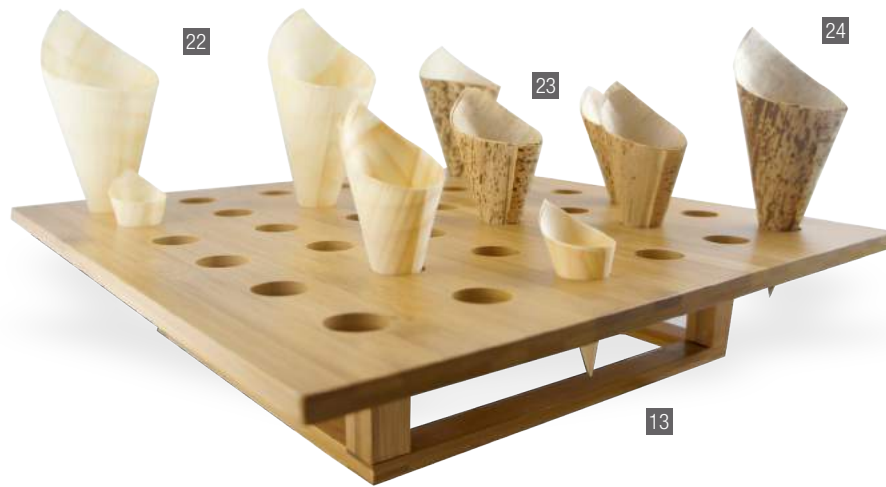

1. **13** **36 Holes Bamboo Cone and Temaki Display**
   15.7 x 15.7" / H : 3.3" / Hole Ø : 0.9"
   x 1 piece
   SKU: **210SBAM36**

1. **14** **Triangular 18 Holes Bamboo Pick Holder**
   18 Holes / 9" x 3.5"
   x 5 pieces
   SKU: **210SAMBRO18**

1. **15** **3 Holes Bamboo Cone and Temaki Display**
   6.2 x 2.9" / H : 3.5" / Hole Ø : 0.8"
   x 10 pieces
   SKU: **210SBAM3**

1. **16** **20 Holes Bamboo Cone and Temaki Display**
   19.6 x 5.9" / H : 3.3" / Hole Ø : 0.9"
   x 1 piece
   SKU: **210SBAM20**

1. **17** **Waved 14 Hole Bamboo Pick Holder**
   14 Holes / 6.3 x 1.9 x 1.2"
   x 10 pieces
   SKU: **210SAMBRO14**

1. **18** **5 Holes Bamboo Cone and Temaki Display**
   9.2 x 3.1" / H : 3.7" / Hole Ø : 0.8"
   x 10 pieces
   SKU: **210SBAM5**

1. **19** **10 Holes Bamboo Cone and Temaki Display**
   Ø 7" / H : 3.5" / Hole Ø : 0.9"
   x 2 pieces
   SKU: **210SBAM10**

Wooden Cones

1. **20** **0.25oz / Ø 1.3" / 3.3 x 2.3"**
   SKU: **210BBC080**

1. **21** **1.5oz / Ø 1.9" / 5 x 3.5"**
   SKU: **210BBC0120**

1. **22** **5oz / Ø 2.7" / 7 x 5.1"**
   1000 pieces (20 x 50 pcs)
   SKU: **210BBC0180**

Bamboo Leaf Cones 2 Layers

1. **23** **1.5oz / Ø 1.9"**
   5.1 x 3.5"
   SKU: **210BBC0B13**

1. **24** **5oz / Ø 2.7"**
   6.7 x 4.9"
   SKU: **210BBC0B17**

All Cone Holders are Reusable