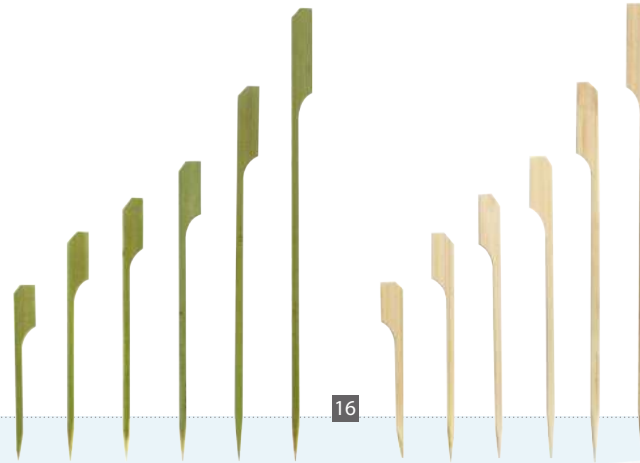

FOOD MARKERS

Picks

- Great to hold up Burgers and sandwiches
- Natural look
- Unique designs
- Classic looped skewer available in 6 sizes

16 Bamboo Paddle Pick - 6 sizes

- x 2000 pieces (20 x 100 pcs)
- 2.75"** - SKU: 209BBTG70
- 3.5"** - SKU: 209BBTG90
- 4.1"** - SKU: 209BBTG105
- 4.7"** - SKU: 209BBTG120
- 5.9"** - SKU: 209BBTG150
- 7.1"** - SKU: 209BBTG180